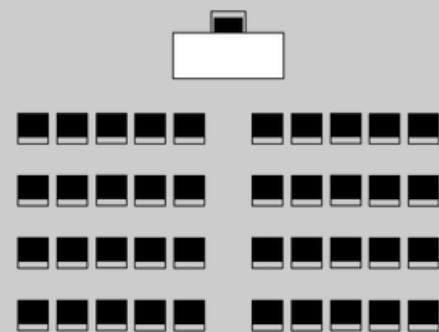

LES GOLFES - 855 m2

Capacitats segons format

Espais per esdeveniments - Colònia Rusiñol

TEATRE

100
Persones

ESCOLA

-
Persones

FORMAT U

-
Persones

IMPERIAL

-
Persones

BANQUET

100
Persones

CÒCTEL AMB STAGE

100
Persones

CAPACIDADES POR SALA SEGÚN FORMATO

		TEATRO	ESCUELA	FORMATO U	IMPERIAL	BANQUETE	COCKTAIL CON STAGE
	M ²						
LA FILATURA	608	500	335	300	300	400	400
EL TALLER	837	350	350	-----	-----	350	350
EL MAGATZEM	707	100	-----	-----	-----	100	100
EL LABORATORI	842	-----	-----	-----	-----	100	100
SALA 1912	842	100	100	100	100	100	100
LAS GOLFAS	855	100	-----	-----	-----	100	100
SALA PEQUEÑA CAU FALUGA	28	-----	-----	-----	15	-----	-----
SALON DE CAU FALUGA	103	40	60	60	25		
SALA RUSIÑOL (CAU FALUGA)	86	80	50	40	40	40	50
JARDINES DE LA FÁBRICA	2900	A CONSULTAR					
ESPLANADA DEL CANAL	1690						
ESPLANADA DEL RIO	13420						