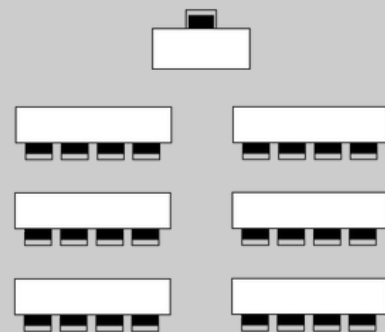

LES GOLFES - 855 m2

Capacitats segons format

Espais per esdeveniments - Colònia Rusiñol

TEATRE

100
Persones

ESCOLA

-
Persones

FORMAT U

-
Persones

IMPERIAL

-
Persones

BANQUET

100
Persones

CÒCTEL AMB STAGE

100
Persones

CAPACIDADES POR SALA SEGÚN FORMATO

		TEATRO	ESCUELA	FORMATO U	IMPERIAL	BANQUETE	COCKTAIL CON STAGE
	M ²						
LA FILATURA	608	500	335	300	300	400	400
EL TALLER	837	350	350	-----	-----	350	350
EL MAGATZEM	707	100	-----	-----	-----	100	100
EL LABORATORI	842	-----	-----	-----	-----	100	100
SALA 1912	842	100	100	100	100	100	100
LAS GOLFAS	855	100	-----	-----	-----	100	100
SALA PEQUEÑA CAU FALUGA	28	-----	-----	-----	15	-----	-----
SALON DE CAU FALUGA	103	40	60	60	25		
SALA RUSIÑOL (CAU FALUGA)	86	80	50	40	40	40	50
JARDINES DE LA FÁBRICA	2900	A CONSULTAR					
ESPLANADA DEL CANAL	1690						
ESPLANADA DEL RIO	13420						