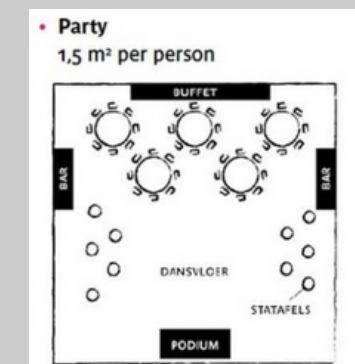

LES GOLFES - 855 m2

Capacitats segons format

Espais per esdeveniments - Colònia Rusiñol

TEATRE

100
Persones

ESCOLA

-
Persones

FORMAT U

-
Persones

IMPERIAL

-
Persones

BANQUET

100
Persones

CÒCTEL AMB STAGE

100
Persones

CAPACIDADES POR SALA SEGÚN FORMATO

		TEATRO	ESCUELA	FORMATO U	IMPERIAL	BANQUETE	COCKTAIL CON STAGE
	M ²						
LA FILATURA	608	500	335	300	300	400	400
EL TALLER	837	350	350	-----	-----	350	350
EL MAGATZEM	707	100	-----	-----	-----	100	100
EL LABORATORI	842	-----	-----	-----	-----	100	100
SALA 1912	842	100	100	100	100	100	100
LAS GOLFAS	855	100	-----	-----	-----	100	100
SALA PEQUEÑA CAU FALUGA	28	-----	-----	-----	15	-----	-----
SALON DE CAU FALUGA	103	40	60	60	25		
SALA RUSIÑOL (CAU FALUGA)	86	80	50	40	40	40	50
JARDINES DE LA FÁBRICA	2900	A CONSULTAR					
ESPLANADA DEL CANAL	1690						
ESPLANADA DEL RIO	13420						