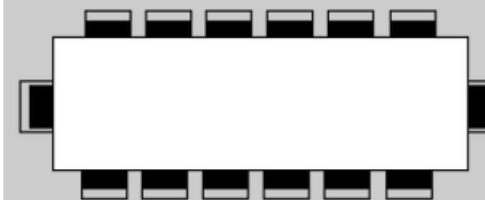

SALA PEQUEÑA CAU FALUGA - 28 m2

Capacidades según formato

Espacios para eventos - Colònia Rusiñol

TEATRO

-
Personas

ESCUELA

-
Personas

FORMATO U

-
Personas

IMPERIAL

15
Personas

BANQUETE

-
Personas

COCKTAIL CON STAGE

-
Personas

SALÓN DE CAU FALUGA - 103 m²

IMPERIAL

25
Personas

BANQUETE

-
Personas

COCKTAIL CON STAGE

-
Personas

SALA RUSIÑOL (CAU FALUGA) - 86 m2

Capacidades según formato