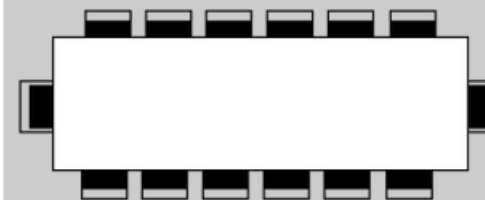

40
Personas

BANQUETE

40
Personas

COCKTAIL CON STAGE

50
Personas

CAPACIDADES POR SALA SEGÚN FORMATO

		TEATRO	ESCUELA	FORMATO U	IMPERIAL	BANQUETE	COCKTAIL CON STAGE
	M ²						
LA FILATURA	608	500	335	300	300	400	400
EL TALLER	837	350	350	-----	-----	350	350
EL MAGATZEM	707	100	-----	-----	-----	100	100
EL LABORATORI	842	-----	-----	-----	-----	100	100
SALA 1912	842	100	100	100	100	100	100
LAS GOLFAS	855	100	-----	-----	-----	100	100
SALA PEQUEÑA CAU FALUGA	28	-----	-----	-----	15	-----	-----
SALON DE CAU FALUGA	103	40	60	60	25		
SALA RUSIÑOL (CAU FALUGA)	86	80	50	40	40	40	50
JARDINES DE LA FÁBRICA	2900	A CONSULTAR					
ESPLANADA DEL CANAL	1690						
ESPLANADA DEL RIO	13420						