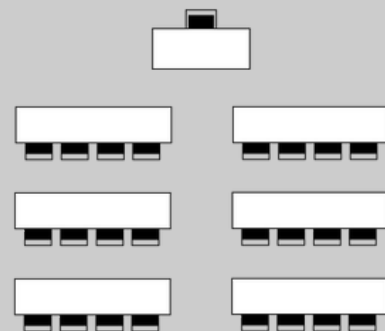

-
Personas

IMPERIAL

15
Personas

BANQUETE

-
Personas

COCKTAIL CON STAGE

-
Personas

SALÓN DE CAU FALUGA - 103 m²

Capacidades según formato

Espacios para eventos - Colònia Rusiñol

TEATRO

40
Personas

ESCUELA

60
Personas

FORMATO U

60
Personas

IMPERIAL

25
Personas

BANQUETE

-
Personas

COCKTAIL CON STAGE

-
Personas

SALA RUSIÑOL (CAU FALUGA) - 86 m2

Capacidades según formato