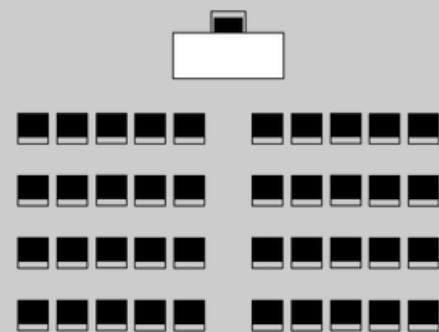

SALA PEQUEÑA CAU FALUGA - 28 m2

Capacidades según formato

Espacios para eventos - Colònia Rusiñol

TEATRO

-
Personas

ESCUELA

-
Personas

FORMATO U

-
Personas

IMPERIAL

15
Personas

BANQUETE

-
Personas

COCKTAIL CON STAGE

-
Personas

SALÓN DE CAU FALUGA - 103 m²

Capacidades según formato

Espacios para eventos - Colònia Rusiñol

TEATRO

40
Personas

ESCUELA

60
Personas

FORMATO U

60
Personas

IMPERIAL

25
Personas

BANQUETE

-
Personas

COCKTAIL CON STAGE

-
Personas

SALA RUSIÑOL (CAU FALUGA) - 86 m2

Capacidades según formato