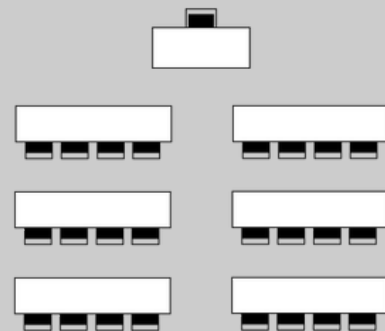

SALA RUSIÑOL (CAU FALUGA) - 86 m2

Capacidades según formato

Espacios para eventos - Colònia Rusiñol

TEATRO

80
Personas

ESCUELA

50
Personas

FORMATO U

40
Personas

IMPERIAL

40
Personas

BANQUETE

40
Personas

COCKTAIL CON STAGE

50
Personas