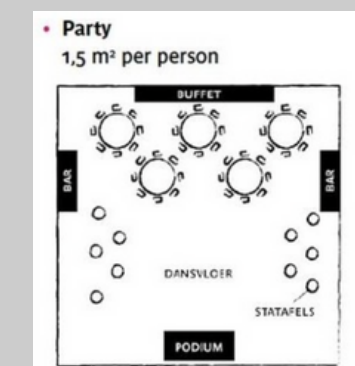

SALA PEQUEÑA CAU FALUGA - 28 m2

Capacidades según formato

Espacios para eventos - Colònia Rusiñol

TEATRO

-
Personas

ESCUELA

-
Personas

FORMATO U

-
Personas

IMPERIAL

15
Personas

BANQUETE

-
Personas

COCKTAIL CON STAGE

-
Personas

SALÓN DE CAU FALUGA - 103 m²

IMPERIAL

25
Personas

BANQUETE

-
Personas

COCKTAIL CON STAGE

-
Personas

SALA RUSIÑOL (CAU FALUGA) - 86 m2

Capacidades según formato

40
Personas

BANQUETE

40
Personas

COCKTAIL CON STAGE

50
Personas

CAPACIDADES POR SALA SEGÚN FORMATO

		TEATRO	ESCUELA	FORMATO U	IMPERIAL	BANQUETE	COCKTAIL CON STAGE
	M ²						
LA FILATURA	608	500	335	300	300	400	400
EL TALLER	837	350	350	-----	-----	350	350
EL MAGATZEM	707	100	-----	-----	-----	100	100
EL LABORATORI	842	-----	-----	-----	-----	100	100
SALA 1912	842	100	100	100	100	100	100
LAS GOLFAS	855	100	-----	-----	-----	100	100
SALA PEQUEÑA CAU FALUGA	28	-----	-----	-----	15	-----	-----
SALON DE CAU FALUGA	103	40	60	60	25		
SALA RUSIÑOL (CAU FALUGA)	86	80	50	40	40	40	50
JARDINES DE LA FÁBRICA	2900	A CONSULTAR					
ESPLANADA DEL CANAL	1690						
ESPLANADA DEL RIO	13420						