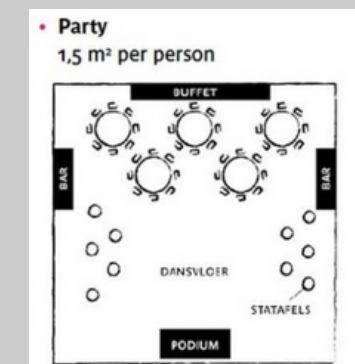

SALA PEQUEÑA CAU FALUGA - 28 m2

Capacidades según formato

Espacios para eventos - Colònia Rusiñol

TEATRO

-
Personas

ESCUELA

-
Personas

FORMATO U

-
Personas

IMPERIAL

15
Personas

BANQUETE

-
Personas

COCKTAIL CON STAGE

-
Personas

SALÓN DE CAU FALUGA - 103 m²

IMPERIAL

25
Personas

BANQUETE

-
Personas

COCKTAIL CON STAGE

-
Personas

SALA RUSIÑOL (CAU FALUGA) - 86 m2

Capacidades según formato