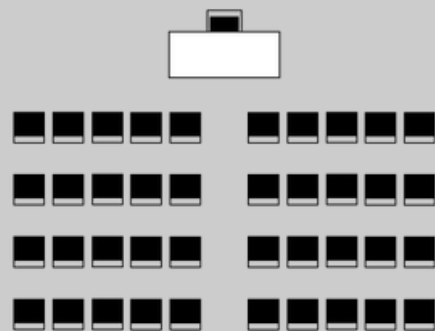

Capacidades según formato

Espacios para eventos - Colònia Rusiñol

TEATRO

40
Personas

ESCUELA

60
Personas

FORMATO U

60
Personas

IMPERIAL

25
Personas

BANQUETE

-
Personas

COCKTAIL CON STAGE

-
Personas

SALA RUSIÑOL (CAU FALUGA) - 86 m2

Capacidades según formato

Espacios para eventos - Colònia Rusiñol

TEATRO

80
Personas

ESCUELA

50
Personas

FORMATO U

40
Personas

IMPERIAL

40
Personas

BANQUETE

40
Personas

COCKTAIL CON STAGE

50
Personas

CAPACIDADES POR SALA SEGÚN FORMATO

		TEATRO	ESCUELA	FORMATO U	IMPERIAL	BANQUETE	COCKTAIL CON STAGE
	M ²						
LA FILATURA	608	500	335	300	300	400	400
EL TALLER	837	350	350	-----	-----	350	350
EL MAGATZEM	707	100	-----	-----	-----	100	100
EL LABORATORI	842	-----	-----	-----	-----	100	100
SALA 1912	842	100	100	100	100	100	100
LAS GOLFAS	855	100	-----	-----	-----	100	100
SALA PEQUEÑA CAU FALUGA	28	-----	-----	-----	15	-----	-----
SALON DE CAU FALUGA	103	40	60	60	25		
SALA RUSIÑOL (CAU FALUGA)	86	80	50	40	40	40	50
JARDINES DE LA FÁBRICA	2900	A CONSULTAR					
ESPLANADA DEL CANAL	1690						
ESPLANADA DEL RIO	13420						