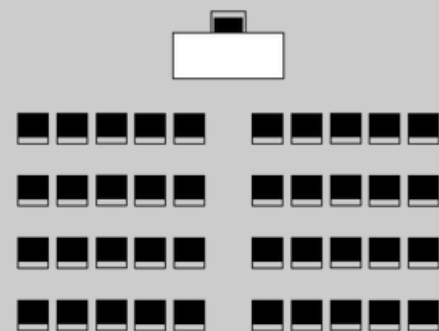

SALA PEQUEÑA CAU FALUGA - 28 m2

Capacidades según formato

Espacios para eventos - Colònia Rusiñol

TEATRO

-
Personas

ESCUELA

-
Personas

FORMATO U

-
Personas

IMPERIAL

15
Personas

BANQUETE

-
Personas

COCKTAIL CON STAGE

-
Personas

SALÓN DE CAU FALUGA - 103 m²

Capacidades según formato

Espacios para eventos - Colònia Rusiñol

TEATRO

40
Personas

ESCUELA

60
Personas

FORMATO U

60
Personas

IMPERIAL

25
Personas

BANQUETE

-
Personas

COCKTAIL CON STAGE

-
Personas

SALA RUSIÑOL (CAU FALUGA) - 86 m2

Capacidades según formato