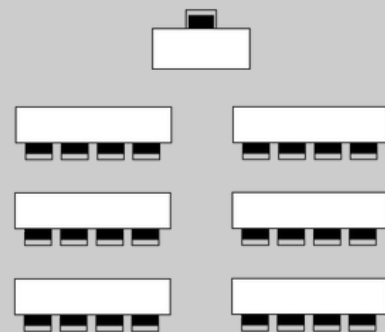

SALA PEQUEÑA CAU FALUGA - 28 m2

Capacidades según formato

Espacios para eventos - Colònia Rusiñol

TEATRO

-
Personas

ESCUELA

-
Personas

FORMATO U

-
Personas

IMPERIAL

15
Personas

BANQUETE

-
Personas

COCKTAIL CON STAGE

-
Personas

SALÓN DE CAU FALUGA - 103 m²

Capacidades según formato

Espacios para eventos - Colònia Rusiñol

TEATRO

40
Personas

ESCUELA

60
Personas

FORMATO U

60
Personas

IMPERIAL

25
Personas

BANQUETE

-
Personas

COCKTAIL CON STAGE

-
Personas

SALA RUSIÑOL (CAU FALUGA) - 86 m2

Capacidades según formato