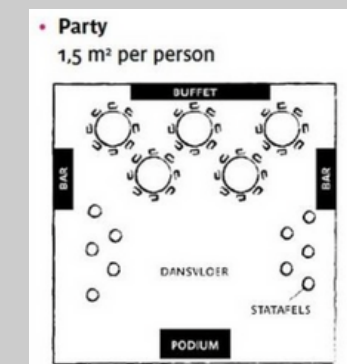

SALA PEQUEÑA CAU FALUGA - 28 m2

Capacidades según formato

Espacios para eventos - Colònia Rusiñol

TEATRO

-
Personas

ESCUELA

-
Personas

FORMATO U

-
Personas

IMPERIAL

15
Personas

BANQUETE

-
Personas

COCKTAIL CON STAGE

-
Personas

SALÓN DE CAU FALUGA - 103 m²

IMPERIAL

25
Personas

BANQUETE

-
Personas

COCKTAIL CON STAGE

-
Personas

SALA RUSIÑOL (CAU FALUGA) - 86 m2

Capacidades según formato

40
Personas

BANQUETE

40
Personas

COCKTAIL CON STAGE

50
Personas

CAPACIDADES POR SALA SEGÚN FORMATO

		TEATRO	ESCUELA	FORMATO U	IMPERIAL	BANQUETE	COCKTAIL CON STAGE
	M ²						
LA FILATURA	608	500	335	300	300	400	400
EL TALLER	837	350	350	-----	-----	350	350
EL MAGATZEM	707	100	-----	-----	-----	100	100
EL LABORATORI	842	-----	-----	-----	-----	100	100
SALA 1912	842	100	100	100	100	100	100
LAS GOLFAS	855	100	-----	-----	-----	100	100
SALA PEQUEÑA CAU FALUGA	28	-----	-----	-----	15	-----	-----
SALON DE CAU FALUGA	103	40	60	60	25		
SALA RUSIÑOL (CAU FALUGA)	86	80	50	40	40	40	50
JARDINES DE LA FÁBRICA	2900	A CONSULTAR					
ESPLANADA DEL CANAL	1690						
ESPLANADA DEL RIO	13420						