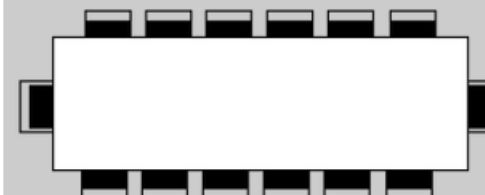

Capacidades según formato

Espacios para eventos - Colònia Rusiñol

TEATRO

40
Personas

ESCUELA

60
Personas

FORMATO U

60
Personas

IMPERIAL

25
Personas

BANQUETE

-
Personas

COCKTAIL CON STAGE

-
Personas

SALA RUSIÑOL (CAU FALUGA) - 86 m2

Capacidades según formato