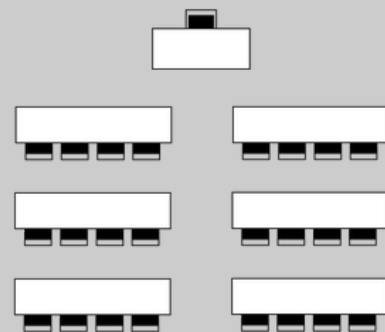

Capacitats segons format

Espais per esdeveniments - Colònia Rusiñol

TEATRE

40
Persones

ESCOLA

60
Persones

FORMAT U

60
Persones

IMPERIAL

25
Persones

BANQUET

-
Persones

CÒCTEL AMB STAGE

-
Persones

SALA RUSIÑOL (CAU FALUGA) - 86 m2

Capacitats segons format