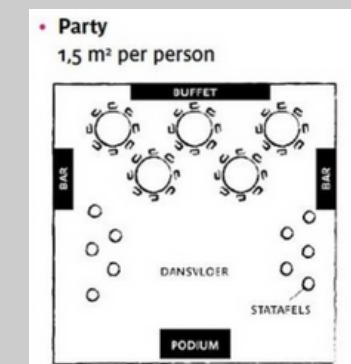

SALA PETITA CAU FALUGA - 28 m2

Capacitats segons format

Espais per esdeveniments - Colònia Rusiñol

TEATRE

-
Persones

ESCOLA

-
Persones

FORMAT U

-
Persones

IMPERIAL

15
Persones

BANQUET

-
Persones

CÒCTEL
AMB STAGE

-
Persones

SALÓ DE CAU FALUGA - 103 m²

IMPERIAL

25
Persones

BANQUET

-
Persones

CÒCTEL AMB STAGE

-
Persones

SALA RUSIÑOL (CAU FALUGA) - 86 m2

Capacitats segons format

40
Persones

BANQUET

40
Persones

CÒCTEL AMB STAGE

50
Persones

CAPACIDADES POR SALA SEGÚN FORMATO

		TEATRO	ESCUELA	FORMATO U	IMPERIAL	BANQUETE	COCKTAIL CON STAGE
	M²						
LA FILATURA	608	500	335	300	300	400	400
EL TALLER	837	350	350	-----	-----	350	350
EL MAGATZEM	707	100	-----	-----	-----	100	100
EL LABORATORI	842	-----	-----	-----	-----	100	100
SALA 1912	842	100	100	100	100	100	100
LAS GOLFAS	855	100	-----	-----	-----	100	100
SALA PEQUEÑA CAU FALUGA	28	-----	-----	-----	15	-----	-----
SALON DE CAU FALUGA	103	40	60	60	25		
SALA RUSIÑOL (CAU FALUGA)	86	80	50	40	40	40	50
JARDINES DE LA FÁBRICA	2900	A CONSULTAR					
ESPLANADA DEL CANAL	1690						
ESPLANADA DEL RIO	13420						