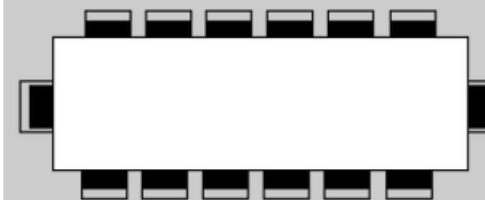

SALA PETITA CAU FALUGA - 28 m2

Capacitats segons format

Espais per esdeveniments - Colònia Rusiñol

TEATRE

-
Persones

ESCOLA

-
Persones

FORMAT U

-
Persones

IMPERIAL

15
Persones

BANQUET

-
Persones

CÒCTEL
AMB STAGE

-
Persones

SALÓ DE CAU FALUGA - 103 m²

IMPERIAL

25
Persones

BANQUET

-
Persones

CÒCTEL AMB STAGE

-
Persones

SALA RUSIÑOL (CAU FALUGA) - 86 m2

Capacitats segons format