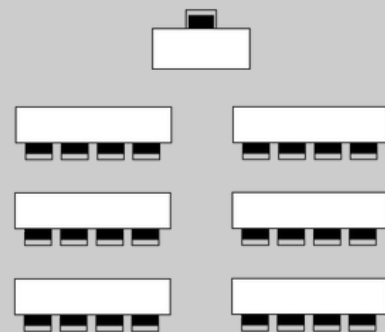

SALA PETITA CAU FALUGA - 28 m2

Capacitats segons format

Espais per esdeveniments - Colònia Rusiñol

TEATRE

-
Persones

ESCOLA

-
Persones

FORMAT U

-
Persones

IMPERIAL

15
Persones

BANQUET

-
Persones

CÒCTEL
AMB STAGE

-
Persones

SALÓ DE CAU FALUGA - 103 m²

IMPERIAL

25
Persones

BANQUET

-
Persones

CÒCTEL AMB STAGE

-
Persones

SALA RUSIÑOL (CAU FALUGA) - 86 m2

Capacitats segons format