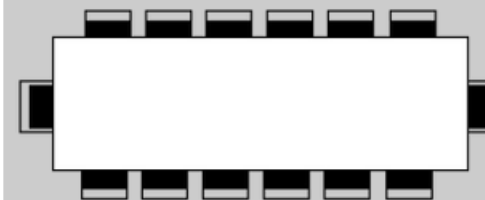

IMPERIAL

25
Persones

BANQUET

-
Persones

CÒCTEL AMB STAGE

-
Persones

SALA RUSIÑOL (CAU FALUGA) - 86 m2

Capacitats segons format