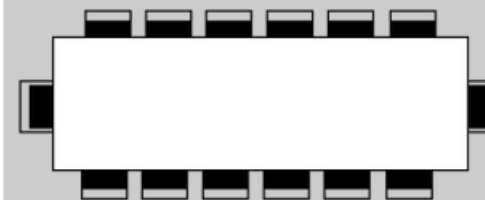

40
Persones

BANQUET

40
Persones

CÒCTEL AMB STAGE

50
Persones

CAPACIDADES POR SALA SEGÚN FORMATO

		TEATRO	ESCUELA	FORMATO U	IMPERIAL	BANQUETE	COCKTAIL CON STAGE
	M²						
LA FILATURA	608	500	335	300	300	400	400
EL TALLER	837	350	350	-----	-----	350	350
EL MAGATZEM	707	100	-----	-----	-----	100	100
EL LABORATORI	842	-----	-----	-----	-----	100	100
SALA 1912	842	100	100	100	100	100	100
LAS GOLFAS	855	100	-----	-----	-----	100	100
SALA PEQUEÑA CAU FALUGA	28	-----	-----	-----	15	-----	-----
SALON DE CAU FALUGA	103	40	60	60	25		
SALA RUSIÑOL (CAU FALUGA)	86	80	50	40	40	40	50
JARDINES DE LA FÁBRICA	2900	A CONSULTAR					
ESPLANADA DEL CANAL	1690						
ESPLANADA DEL RIO	13420						