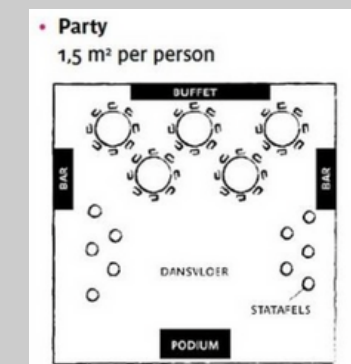

SALA PETITA CAU FALUGA - 28 m2

Capacitats segons format

Espais per esdeveniments - Colònia Rusiñol

TEATRE

-
Persones

ESCOLA

-
Persones

FORMAT U

-
Persones

IMPERIAL

15
Persones

BANQUET

-
Persones

CÒCTEL
AMB STAGE

-
Persones

SALÓ DE CAU FALUGA - 103 m²

IMPERIAL

25
Persones

BANQUET

-
Persones

CÒCTEL AMB STAGE

-
Persones

SALA RUSIÑOL (CAU FALUGA) - 86 m2

Capacitats segons format