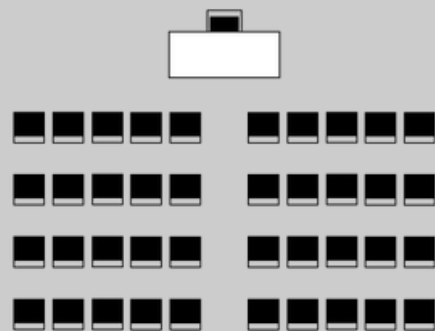

IMPERIAL

25
Persones

BANQUET

-
Persones

CÒCTEL AMB STAGE

-
Persones

SALA RUSIÑOL (CAU FALUGA) - 86 m2

Capacitats segons format

Espais per esdeveniments - Colònia Rusiñol

TEATRE

80
Persones

ESCOLA

50
Persones

FORMAT U

40
Persones

IMPERIAL

40
Persones

BANQUET

40
Persones

CÒCTEL AMB STAGE

50
Persones

CAPACIDADES POR SALA SEGÚN FORMATO

		TEATRO	ESCUELA	FORMATO U	IMPERIAL	BANQUETE	COCKTAIL CON STAGE
	M²						
LA FILATURA	608	500	335	300	300	400	400
EL TALLER	837	350	350	-----	-----	350	350
EL MAGATZEM	707	100	-----	-----	-----	100	100
EL LABORATORI	842	-----	-----	-----	-----	100	100
SALA 1912	842	100	100	100	100	100	100
LAS GOLFAS	855	100	-----	-----	-----	100	100
SALA PEQUEÑA CAU FALUGA	28	-----	-----	-----	15	-----	-----
SALON DE CAU FALUGA	103	40	60	60	25		
SALA RUSIÑOL (CAU FALUGA)	86	80	50	40	40	40	50
JARDINES DE LA FÁBRICA	2900	A CONSULTAR					
ESPLANADA DEL CANAL	1690						
ESPLANADA DEL RIO	13420						