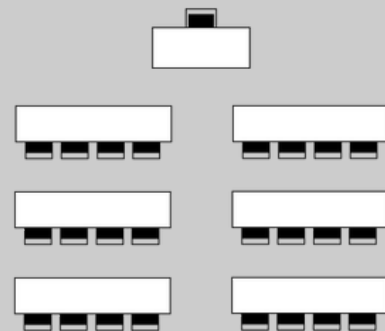

SALA RUSIÑOL (CAU FALUGA) - 86 m2

Capacitats segons format

Espais per esdeveniments - Colònia Rusiñol

TEATRE

80
Persones

ESCOLA

50
Persones

FORMAT U

40
Persones

IMPERIAL

40
Persones

BANQUET

40
Persones

CÒCTEL AMB STAGE

50
Persones