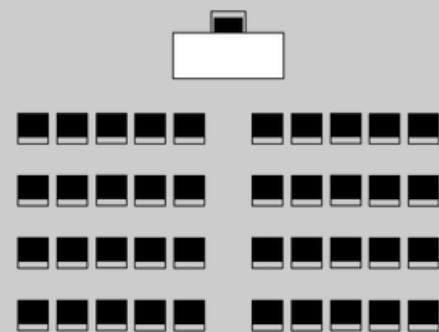

SALA PETITA CAU FALUGA - 28 m2

Capacitats segons format

Espais per esdeveniments - Colònia Rusiñol

TEATRE

-
Persones

ESCOLA

-
Persones

FORMAT U

-
Persones

IMPERIAL

15
Persones

BANQUET

-
Persones

CÒCTEL
AMB STAGE

-
Persones

SALÓ DE CAU FALUGA - 103 m²

Capacitats segons format

Espais per esdeveniments - Colònia Rusiñol

TEATRE

40
Persones

ESCOLA

60
Persones

FORMAT U

60
Persones

IMPERIAL

25
Persones

BANQUET

-
Persones

CÒCTEL AMB STAGE

-
Persones

SALA RUSIÑOL (CAU FALUGA) - 86 m2

Capacitats segons format