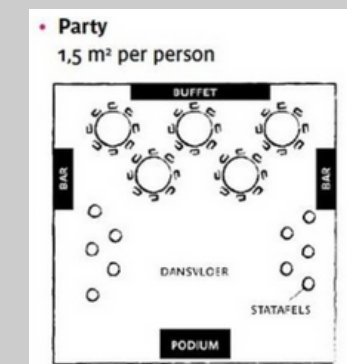

SALA PETITA CAU FALUGA - 28 m2

Capacitats segons format

Espais per esdeveniments - Colònia Rusiñol

TEATRE

-
Persones

ESCOLA

-
Persones

FORMAT U

-
Persones

IMPERIAL

15
Persones

BANQUET

-
Persones

CÒCTEL
AMB STAGE

-
Persones

SALÓ DE CAU FALUGA - 103 m²

IMPERIAL

25
Persones

BANQUET

-
Persones

CÒCTEL AMB STAGE

-
Persones

SALA RUSIÑOL (CAU FALUGA) - 86 m2

Capacitats segons format

40
Persones

BANQUET

40
Persones

CÒCTEL AMB STAGE

50
Persones

CAPACIDADES POR SALA SEGÚN FORMATO

		TEATRO	ESCUELA	FORMATO U	IMPERIAL	BANQUETE	COCKTAIL CON STAGE
	M²						
LA FILATURA	608	500	335	300	300	400	400
EL TALLER	837	350	350	-----	-----	350	350
EL MAGATZEM	707	100	-----	-----	-----	100	100
EL LABORATORI	842	-----	-----	-----	-----	100	100
SALA 1912	842	100	100	100	100	100	100
LAS GOLFAS	855	100	-----	-----	-----	100	100
SALA PEQUEÑA CAU FALUGA	28	-----	-----	-----	15	-----	-----
SALON DE CAU FALUGA	103	40	60	60	25		
SALA RUSIÑOL (CAU FALUGA)	86	80	50	40	40	40	50
JARDINES DE LA FÁBRICA	2900	A CONSULTAR					
ESPLANADA DEL CANAL	1690						
ESPLANADA DEL RIO	13420						