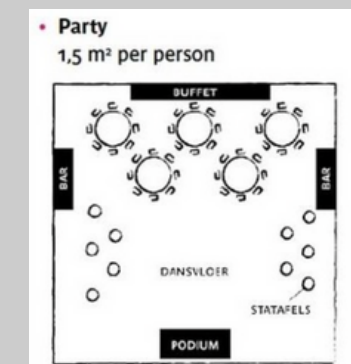

JARDINS DE LA FÀBRICA - 2900 m²

Capacitats segons format

Espais per esdeveniments - Colònia Rusiñol

TEATRE

-
A consultar

ESCOLA

-
A consultar

FORMAT U

-
A consultar

IMPERIAL

-
A consultar

BANQUET

-
A consultar

CÒCTEL
AMB STAGE

-
A consultar

CAPACIDADES POR SALA SEGÚN FORMATO

	M ²	TEATRO	ESCUELA	FORMATO U	IMPERIAL	BANQUETE	COCKTAIL CON STAGE
							
LA FILATURA	608	500	335	300	300	400	400
EL TALLER	837	350	350	-----	-----	350	350
EL MAGATZEM	707	100	-----	-----	-----	100	100
EL LABORATORI	842	-----	-----	-----	-----	100	100
SALA 1912	842	100	100	100	100	100	100
LAS GOLFAS	855	100	-----	-----	-----	100	100
SALA PEQUEÑA CAU FALUGA	28	-----	-----	-----	15	-----	-----
SALON DE CAU FALUGA	103	40	60	60	25		
SALA RUSIÑOL (CAU FALUGA)	86	80	50	40	40	40	50
JARDINES DE LA FÁBRICA	2900	A CONSULTAR					
ESPLANADA DEL CANAL	1690						
ESPLANADA DEL RIO	13420						