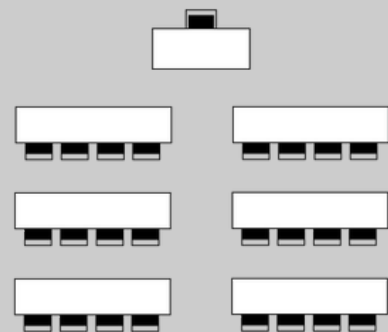

JARDINS DE LA FÀBRICA - 2900 m²

Capacitats segons format

Espais per esdeveniments - Colònia Rusiñol

TEATRE

-
A consultar

ESCOLA

-
A consultar

FORMAT U

-
A consultar

IMPERIAL

-
A consultar

BANQUET

-
A consultar

CÒCTEL
AMB STAGE

-
A consultar

CAPACIDADES POR SALA SEGÚN FORMATO

	M ²	TEATRO	ESCUELA	FORMATO U	IMPERIAL	BANQUETE	COCKTAIL CON STAGE
							
LA FILATURA	608	500	335	300	300	400	400
EL TALLER	837	350	350	-----	-----	350	350
EL MAGATZEM	707	100	-----	-----	-----	100	100
EL LABORATORI	842	-----	-----	-----	-----	100	100
SALA 1912	842	100	100	100	100	100	100
LAS GOLFAS	855	100	-----	-----	-----	100	100
SALA PEQUEÑA CAU FALUGA	28	-----	-----	-----	15	-----	-----
SALON DE CAU FALUGA	103	40	60	60	25		
SALA RUSIÑOL (CAU FALUGA)	86	80	50	40	40	40	50
JARDINES DE LA FÁBRICA	2900	A CONSULTAR					
ESPLANADA DEL CANAL	1690						
ESPLANADA DEL RIO	13420						