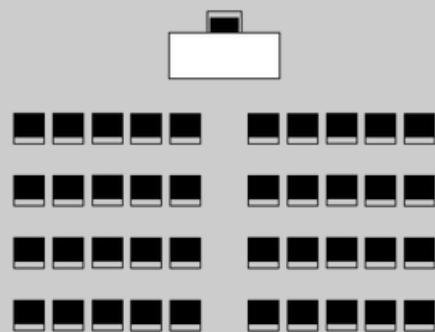

JARDINS DE LA FÀBRICA - 2900 m²

Capacitats segons format

Espais per esdeveniments - Colònia Rusiñol

TEATRE

-
A consultar

ESCOLA

-
A consultar

FORMAT U

-
A consultar

IMPERIAL

-
A consultar

BANQUET

-
A consultar

CÒCTEL
AMB STAGE

-
A consultar

CAPACIDADES POR SALA SEGÚN FORMATO

	M ²	TEATRO	ESCUELA	FORMATO U	IMPERIAL	BANQUETE	COCKTAIL CON STAGE
							
LA FILATURA	608	500	335	300	300	400	400
EL TALLER	837	350	350	-----	-----	350	350
EL MAGATZEM	707	100	-----	-----	-----	100	100
EL LABORATORI	842	-----	-----	-----	-----	100	100
SALA 1912	842	100	100	100	100	100	100
LAS GOLFAS	855	100	-----	-----	-----	100	100
SALA PEQUEÑA CAU FALUGA	28	-----	-----	-----	15	-----	-----
SALON DE CAU FALUGA	103	40	60	60	25		
SALA RUSIÑOL (CAU FALUGA)	86	80	50	40	40	40	50
JARDINES DE LA FÁBRICA	2900	A CONSULTAR					
ESPLANADA DEL CANAL	1690						
ESPLANADA DEL RIO	13420						