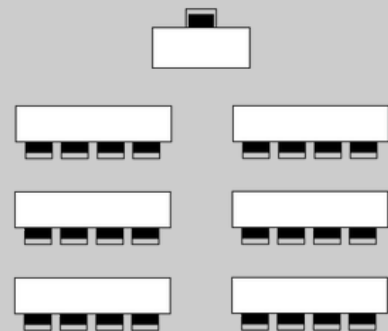

JARDINES DE LA FÁBRICA - 855 m2

Capacidades según formato

Espacios para eventos - Colònia Rusiñol

TEATRO

-
A consultar

ESCUELA

-
A consultar

FORMATO U

-
A consultar

IMPERIAL

-
A consultar

BANQUETE

-
A consultar

COCKTAIL CON STAGE

-
A consultar

CAPACIDADES POR SALA SEGÚN FORMATO

		TEATRO	ESCUELA	FORMATO U	IMPERIAL	BANQUETE	COCKTAIL CON STAGE
	M²						
LA FILATURA	608	500	335	300	300	400	400
EL TALLER	837	350	350	-----	-----	350	350
EL MAGATZEM	707	100	-----	-----	-----	100	100
EL LABORATORI	842	-----	-----	-----	-----	100	100
SALA 1912	842	100	100	100	100	100	100
LAS GOLFAS	855	100	-----	-----	-----	100	100
SALA PEQUEÑA CAU FALUGA	28	-----	-----	-----	15	-----	-----
SALON DE CAU FALUGA	103	40	60	60	25		
SALA RUSIÑOL (CAU FALUGA)	86	80	50	40	40	40	50
JARDINES DE LA FÁBRICA	2900	A CONSULTAR					
ESPLANADA DEL CANAL	1690						
ESPLANADA DEL RIO	13420						