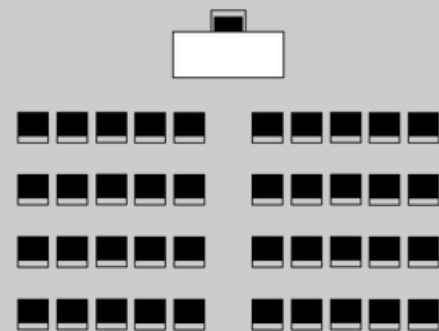

JARDINES DE LA FÁBRICA - 855 m2

Capacidades según formato

Espacios para eventos - Colònia Rusiñol

TEATRO

-
A consultar

ESCUELA

-
A consultar

FORMATO U

-
A consultar

IMPERIAL

-
A consultar

BANQUETE

-
A consultar

COCKTAIL CON STAGE

-
A consultar

CAPACIDADES POR SALA SEGÚN FORMATO

		TEATRO	ESCUELA	FORMATO U	IMPERIAL	BANQUETE	COCKTAIL CON STAGE
	M²						
LA FILATURA	608	500	335	300	300	400	400
EL TALLER	837	350	350	-----	-----	350	350
EL MAGATZEM	707	100	-----	-----	-----	100	100
EL LABORATORI	842	-----	-----	-----	-----	100	100
SALA 1912	842	100	100	100	100	100	100
LAS GOLFAS	855	100	-----	-----	-----	100	100
SALA PEQUEÑA CAU FALUGA	28	-----	-----	-----	15	-----	-----
SALON DE CAU FALUGA	103	40	60	60	25		
SALA RUSIÑOL (CAU FALUGA)	86	80	50	40	40	40	50
JARDINES DE LA FÁBRICA	2900	A CONSULTAR					
ESPLANADA DEL CANAL	1690						
ESPLANADA DEL RIO	13420						