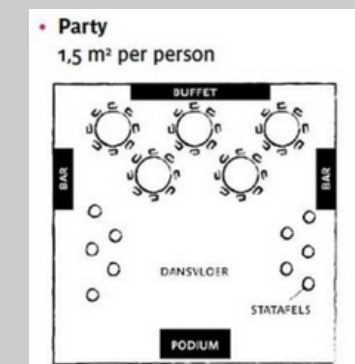

JARDINES DE LA FÁBRICA - 855 m2

Capacidades según formato

Espacios para eventos - Colònia Rusiñol

TEATRO

-
A consultar

ESCUELA

-
A consultar

FORMATO U

-
A consultar

IMPERIAL

-
A consultar

BANQUETE

-
A consultar

COCKTAIL CON STAGE

-
A consultar

CAPACIDADES POR SALA SEGÚN FORMATO

		TEATRO	ESCUELA	FORMATO U	IMPERIAL	BANQUETE	COCKTAIL CON STAGE
	M²						
LA FILATURA	608	500	335	300	300	400	400
EL TALLER	837	350	350	-----	-----	350	350
EL MAGATZEM	707	100	-----	-----	-----	100	100
EL LABORATORI	842	-----	-----	-----	-----	100	100
SALA 1912	842	100	100	100	100	100	100
LAS GOLFAS	855	100	-----	-----	-----	100	100
SALA PEQUEÑA CAU FALUGA	28	-----	-----	-----	15	-----	-----
SALON DE CAU FALUGA	103	40	60	60	25		
SALA RUSIÑOL (CAU FALUGA)	86	80	50	40	40	40	50
JARDINES DE LA FÁBRICA	2900	A CONSULTAR					
ESPLANADA DEL CANAL	1690						
ESPLANADA DEL RIO	13420						