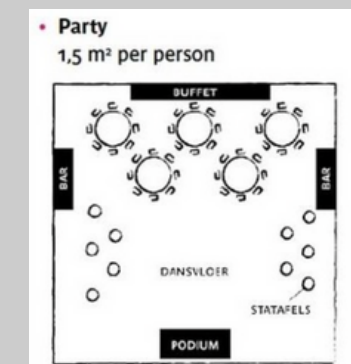

ESPLANADA DEL CANAL - 1690 m2

Capacitats segons format

Espais per esdeveniments - Colònia Rusiñol

TEATRE

-
A consultar

ESCOLA

-
A consultar

FORMAT U

-
A consultar

IMPERIAL

-
A consultar

BANQUET

-
A consultar

CÒCTEL AMB STAGE

-
A consultar

CAPACIDADES POR SALA SEGÚN FORMATO

| | | TEATRO | ESCUELA | FORMATO U | IMPERIAL | BANQUETE | COCKTAIL CON STAGE |
|---------------------------|----------------------|--|---|---|---|---|---|
| | M² |  |  |  |  |  |  |
| LA FILATURA | 608 | 500 | 335 | 300 | 300 | 400 | 400 |
| EL TALLER | 837 | 350 | 350 | ----- | ----- | 350 | 350 |
| EL MAGATZEM | 707 | 100 | ----- | ----- | ----- | 100 | 100 |
| EL LABORATORI | 842 | ----- | ----- | ----- | ----- | 100 | 100 |
| SALA 1912 | 842 | 100 | 100 | 100 | 100 | 100 | 100 |
| LAS GOLFAS | 855 | 100 | ----- | ----- | ----- | 100 | 100 |
| SALA PEQUEÑA CAU FALUGA | 28 | ----- | ----- | ----- | 15 | ----- | ----- |
| SALON DE CAU FALUGA | 103 | 40 | 60 | 60 | 25 | | |
| SALA RUSIÑOL (CAU FALUGA) | 86 | 80 | 50 | 40 | 40 | 40 | 50 |
| JARDINES DE LA FÁBRICA | 2900 | A CONSULTAR | | | | | |
| ESPLANADA DEL CANAL | 1690 | | | | | | |
| ESPLANADA DEL RIO | 13420 | | | | | | |