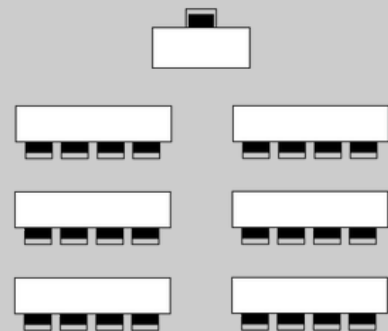

ESPLANADA DEL CANAL - 1690 m2

Capacitats segons format

Espais per esdeveniments - Colònia Rusiñol

TEATRE

-
A consultar

ESCOLA

-
A consultar

FORMAT U

-
A consultar

IMPERIAL

-
A consultar

BANQUET

-
A consultar

CÒCTEL AMB STAGE

-
A consultar

CAPACIDADES POR SALA SEGÚN FORMATO

| | | TEATRO | ESCUELA | FORMATO U | IMPERIAL | BANQUETE | COCKTAIL CON STAGE |
|---------------------------|----------------------|--|---|---|---|---|---|
| | M² |  |  |  |  |  |  |
| LA FILATURA | 608 | 500 | 335 | 300 | 300 | 400 | 400 |
| EL TALLER | 837 | 350 | 350 | ----- | ----- | 350 | 350 |
| EL MAGATZEM | 707 | 100 | ----- | ----- | ----- | 100 | 100 |
| EL LABORATORI | 842 | ----- | ----- | ----- | ----- | 100 | 100 |
| SALA 1912 | 842 | 100 | 100 | 100 | 100 | 100 | 100 |
| LAS GOLFAS | 855 | 100 | ----- | ----- | ----- | 100 | 100 |
| SALA PEQUEÑA CAU FALUGA | 28 | ----- | ----- | ----- | 15 | ----- | ----- |
| SALON DE CAU FALUGA | 103 | 40 | 60 | 60 | 25 | | |
| SALA RUSIÑOL (CAU FALUGA) | 86 | 80 | 50 | 40 | 40 | 40 | 50 |
| JARDINES DE LA FÁBRICA | 2900 | A CONSULTAR | | | | | |
| ESPLANADA DEL CANAL | 1690 | | | | | | |
| ESPLANADA DEL RIO | 13420 | | | | | | |