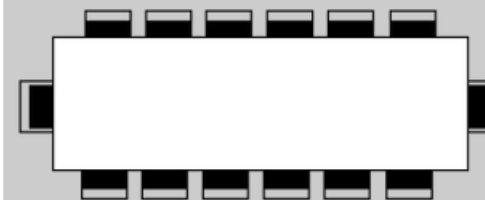

ESPLANADA DEL CANAL - 1690 m2

Capacitats segons format

Espais per esdeveniments - Colònia Rusiñol

TEATRE

-
A consultar

ESCOLA

-
A consultar

FORMAT U

-
A consultar

IMPERIAL

-
A consultar

BANQUET

-
A consultar

CÒCTEL AMB STAGE

-
A consultar

CAPACIDADES POR SALA SEGÚN FORMATO

| | | TEATRO | ESCUELA | FORMATO U | IMPERIAL | BANQUETE | COCKTAIL CON STAGE |
|---------------------------|----------------------|--|---|---|---|---|---|
| | M² |  |  |  |  |  |  |
| LA FILATURA | 608 | 500 | 335 | 300 | 300 | 400 | 400 |
| EL TALLER | 837 | 350 | 350 | ----- | ----- | 350 | 350 |
| EL MAGATZEM | 707 | 100 | ----- | ----- | ----- | 100 | 100 |
| EL LABORATORI | 842 | ----- | ----- | ----- | ----- | 100 | 100 |
| SALA 1912 | 842 | 100 | 100 | 100 | 100 | 100 | 100 |
| LAS GOLFAS | 855 | 100 | ----- | ----- | ----- | 100 | 100 |
| SALA PEQUEÑA CAU FALUGA | 28 | ----- | ----- | ----- | 15 | ----- | ----- |
| SALON DE CAU FALUGA | 103 | 40 | 60 | 60 | 25 | | |
| SALA RUSIÑOL (CAU FALUGA) | 86 | 80 | 50 | 40 | 40 | 40 | 50 |
| JARDINES DE LA FÁBRICA | 2900 | A CONSULTAR | | | | | |
| ESPLANADA DEL CANAL | 1690 | | | | | | |
| ESPLANADA DEL RIO | 13420 | | | | | | |