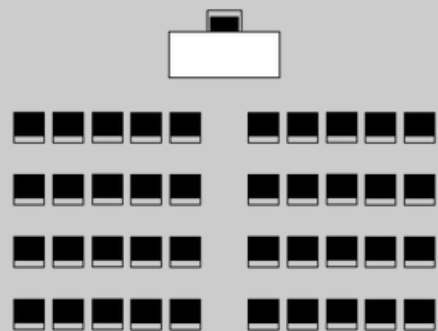

ESPLANADA DEL CANAL - 1690 m2

Capacitats segons format

Espais per esdeveniments - Colònia Rusiñol

TEATRE

-
A consultar

ESCOLA

-
A consultar

FORMAT U

-
A consultar

IMPERIAL

-
A consultar

BANQUET

-
A consultar

CÒCTEL AMB STAGE

-
A consultar

CAPACIDADES POR SALA SEGÚN FORMATO

| | | TEATRO | ESCUELA | FORMATO U | IMPERIAL | BANQUETE | COCKTAIL CON STAGE |
|---------------------------|----------------------|--|---|---|---|---|---|
| | M² |  |  |  |  |  |  |
| LA FILATURA | 608 | 500 | 335 | 300 | 300 | 400 | 400 |
| EL TALLER | 837 | 350 | 350 | ----- | ----- | 350 | 350 |
| EL MAGATZEM | 707 | 100 | ----- | ----- | ----- | 100 | 100 |
| EL LABORATORI | 842 | ----- | ----- | ----- | ----- | 100 | 100 |
| SALA 1912 | 842 | 100 | 100 | 100 | 100 | 100 | 100 |
| LAS GOLFAS | 855 | 100 | ----- | ----- | ----- | 100 | 100 |
| SALA PEQUEÑA CAU FALUGA | 28 | ----- | ----- | ----- | 15 | ----- | ----- |
| SALON DE CAU FALUGA | 103 | 40 | 60 | 60 | 25 | | |
| SALA RUSIÑOL (CAU FALUGA) | 86 | 80 | 50 | 40 | 40 | 40 | 50 |
| JARDINES DE LA FÁBRICA | 2900 | A CONSULTAR | | | | | |
| ESPLANADA DEL CANAL | 1690 | | | | | | |
| ESPLANADA DEL RIO | 13420 | | | | | | |