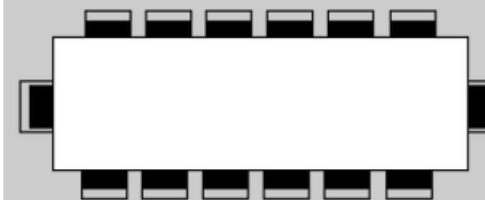

ESPLANADA DEL RIU - 13420 m2

Capacitats segons format

Espais per esdeveniments - Colònia Rusiñol

TEATRE

-
A consultar

ESCOLA

-
A consultar

FORMAT U

-
A consultar

IMPERIAL

-
A consultar

BANQUET

-
A consultar

**CÒCTEL
AMB STAGE**

-
A consultar

CAPACIDADES POR SALA SEGÚN FORMATO

| | M ² | TEATRO | ESCUELA | FORMATO U | IMPERIAL | BANQUETE | COCKTAIL CON STAGE |
|---------------------------|----------------|--|---|---|---|---|---|
| | |  |  |  |  |  |  |
| LA FILATURA | 608 | 500 | 335 | 300 | 300 | 400 | 400 |
| EL TALLER | 837 | 350 | 350 | ----- | ----- | 350 | 350 |
| EL MAGATZEM | 707 | 100 | ----- | ----- | ----- | 100 | 100 |
| EL LABORATORI | 842 | ----- | ----- | ----- | ----- | 100 | 100 |
| SALA 1912 | 842 | 100 | 100 | 100 | 100 | 100 | 100 |
| LAS GOLFAS | 855 | 100 | ----- | ----- | ----- | 100 | 100 |
| SALA PEQUEÑA CAU FALUGA | 28 | ----- | ----- | ----- | 15 | ----- | ----- |
| SALON DE CAU FALUGA | 103 | 40 | 60 | 60 | 25 | | |
| SALA RUSIÑOL (CAU FALUGA) | 86 | 80 | 50 | 40 | 40 | 40 | 50 |
| JARDINES DE LA FÁBRICA | 2900 | A CONSULTAR | | | | | |
| ESPLANADA DEL CANAL | 1690 | | | | | | |
| ESPLANADA DEL RIO | 13420 | | | | | | |