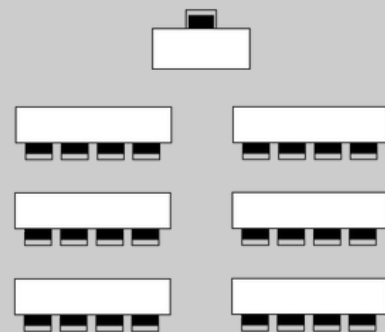

ESPLANADA DEL RIU - 13420 m2

Capacitats segons format

Espais per esdeveniments - Colònia Rusiñol

TEATRE

-
A consultar

ESCOLA

-
A consultar

FORMAT U

-
A consultar

IMPERIAL

-
A consultar

BANQUET

-
A consultar

**CÒCTEL
AMB STAGE**

-
A consultar

CAPACIDADES POR SALA SEGÚN FORMATO

| | M ² | TEATRO | ESCUELA | FORMATO U | IMPERIAL | BANQUETE | COCKTAIL CON STAGE |
|---------------------------|----------------|--|---|---|---|---|---|
| | |  |  |  |  |  |  |
| LA FILATURA | 608 | 500 | 335 | 300 | 300 | 400 | 400 |
| EL TALLER | 837 | 350 | 350 | ----- | ----- | 350 | 350 |
| EL MAGATZEM | 707 | 100 | ----- | ----- | ----- | 100 | 100 |
| EL LABORATORI | 842 | ----- | ----- | ----- | ----- | 100 | 100 |
| SALA 1912 | 842 | 100 | 100 | 100 | 100 | 100 | 100 |
| LAS GOLFAS | 855 | 100 | ----- | ----- | ----- | 100 | 100 |
| SALA PEQUEÑA CAU FALUGA | 28 | ----- | ----- | ----- | 15 | ----- | ----- |
| SALON DE CAU FALUGA | 103 | 40 | 60 | 60 | 25 | | |
| SALA RUSIÑOL (CAU FALUGA) | 86 | 80 | 50 | 40 | 40 | 40 | 50 |
| JARDINES DE LA FÁBRICA | 2900 | A CONSULTAR | | | | | |
| ESPLANADA DEL CANAL | 1690 | | | | | | |
| ESPLANADA DEL RIO | 13420 | | | | | | |