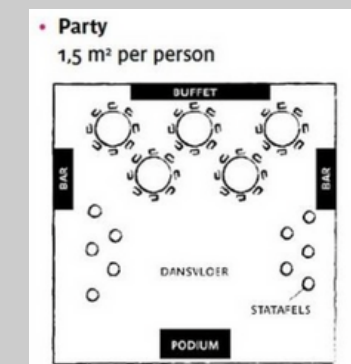

ESPLANADA DEL RIU - 13420 m2

Capacitats segons format

Espais per esdeveniments - Colònia Rusiñol

TEATRE

-
A consultar

ESCOLA

-
A consultar

FORMAT U

-
A consultar

IMPERIAL

-
A consultar

BANQUET

-
A consultar

**CÒCTEL
AMB STAGE**

-
A consultar

CAPACIDADES POR SALA SEGÚN FORMATO

| | M ² | TEATRO | ESCUELA | FORMATO U | IMPERIAL | BANQUETE | COCKTAIL CON STAGE |
|---------------------------|----------------|--|---|---|---|---|---|
| | |  |  |  |  |  |  |
| LA FILATURA | 608 | 500 | 335 | 300 | 300 | 400 | 400 |
| EL TALLER | 837 | 350 | 350 | ----- | ----- | 350 | 350 |
| EL MAGATZEM | 707 | 100 | ----- | ----- | ----- | 100 | 100 |
| EL LABORATORI | 842 | ----- | ----- | ----- | ----- | 100 | 100 |
| SALA 1912 | 842 | 100 | 100 | 100 | 100 | 100 | 100 |
| LAS GOLFAS | 855 | 100 | ----- | ----- | ----- | 100 | 100 |
| SALA PEQUEÑA CAU FALUGA | 28 | ----- | ----- | ----- | 15 | ----- | ----- |
| SALON DE CAU FALUGA | 103 | 40 | 60 | 60 | 25 | | |
| SALA RUSIÑOL (CAU FALUGA) | 86 | 80 | 50 | 40 | 40 | 40 | 50 |
| JARDINES DE LA FÁBRICA | 2900 | A CONSULTAR | | | | | |
| ESPLANADA DEL CANAL | 1690 | | | | | | |
| ESPLANADA DEL RIO | 13420 | | | | | | |