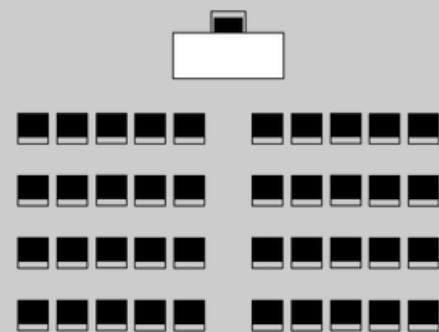

ESPLANADA DEL RIU - 13420 m2

Capacitats segons format

Espais per esdeveniments - Colònia Rusiñol

TEATRE

-
A consultar

ESCOLA

-
A consultar

FORMAT U

-
A consultar

IMPERIAL

-
A consultar

BANQUET

-
A consultar

**CÒCTEL
AMB STAGE**

-
A consultar

CAPACIDADES POR SALA SEGÚN FORMATO

| | M ² | TEATRO | ESCUELA | FORMATO U | IMPERIAL | BANQUETE | COCKTAIL CON STAGE |
|---------------------------|----------------|--|---|---|---|---|---|
| | |  |  |  |  |  |  |
| LA FILATURA | 608 | 500 | 335 | 300 | 300 | 400 | 400 |
| EL TALLER | 837 | 350 | 350 | ----- | ----- | 350 | 350 |
| EL MAGATZEM | 707 | 100 | ----- | ----- | ----- | 100 | 100 |
| EL LABORATORI | 842 | ----- | ----- | ----- | ----- | 100 | 100 |
| SALA 1912 | 842 | 100 | 100 | 100 | 100 | 100 | 100 |
| LAS GOLFAS | 855 | 100 | ----- | ----- | ----- | 100 | 100 |
| SALA PEQUEÑA CAU FALUGA | 28 | ----- | ----- | ----- | 15 | ----- | ----- |
| SALON DE CAU FALUGA | 103 | 40 | 60 | 60 | 25 | | |
| SALA RUSIÑOL (CAU FALUGA) | 86 | 80 | 50 | 40 | 40 | 40 | 50 |
| JARDINES DE LA FÁBRICA | 2900 | A CONSULTAR | | | | | |
| ESPLANADA DEL CANAL | 1690 | | | | | | |
| ESPLANADA DEL RIO | 13420 | | | | | | |