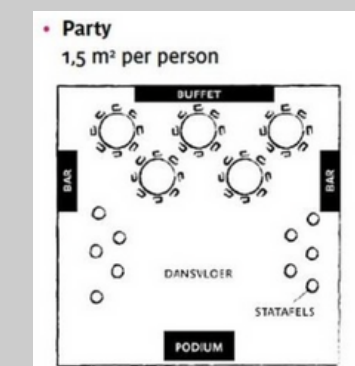

COCKTAIL CON STAGE