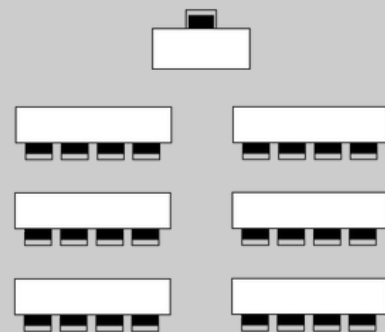

EL TALLER - 837 m²

Capacitats segons format

Espais per esdeveniments - Colònia Rusiñol

TEATRE

350
Persones

ESCOLA

350
Persones

FORMAT U

-
Persones

IMPERIAL

-
Persones

BANQUET

350
Persones

CÒCTEL AMB STAGE

350
Persones

CAPACITATS PER SALA SEGONS FORMAT

		TEATRE	ESCOLA	FORMAT U	IMPERIAL	BANQUET	CÒCTEL AMB STAGE
	M²						
LA FILATURA	608	500	335	300	300	400	400
EL TALLER	837	350	350	-----	-----	350	350
EL MAGATZEM	707	100	-----	-----	-----	100	100
EL LABORATORI	842	-----	-----	-----	-----	100	100
SALA 1912	842	100	100	100	100	100	100
LES GOLFES	855	100	-----	-----	-----	100	100
SALA PETITA CAU FALUGA	28	-----	-----	-----	15	-----	-----
SALÓ DE CAU FALUGA	103	40	60	60	25		
SALA RUSIÑOL (CAU FALUGA)	86	80	50	40	40	40	50
JARDINS DE LA FÀBRICA	2900	A CONSULTAR					
ESPLANADA DEL CANAL	1690						
ESPLANADA DEL RIU	13420						