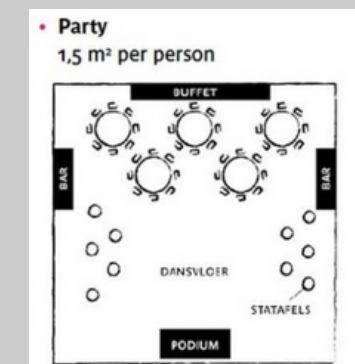

EL TALLER - 837 m²

Capacitats segons format

Espais per esdeveniments - Colònia Rusiñol

TEATRE

350
Persones

ESCOLA

350
Persones

FORMAT U

-
Persones

IMPERIAL

-
Persones

BANQUET

350
Persones

CÒCTEL AMB STAGE

350
Persones

CAPACITATS PER SALA SEGONS FORMAT

		TEATRE	ESCOLA	FORMAT U	IMPERIAL	BANQUET	CÒCTEL AMB STAGE
	M²						
LA FILATURA	608	500	335	300	300	400	400
EL TALLER	837	350	350	-----	-----	350	350
EL MAGATZEM	707	100	-----	-----	-----	100	100
EL LABORATORI	842	-----	-----	-----	-----	100	100
SALA 1912	842	100	100	100	100	100	100
LES GOLFES	855	100	-----	-----	-----	100	100
SALA PETITA CAU FALUGA	28	-----	-----	-----	15	-----	-----
SALÓ DE CAU FALUGA	103	40	60	60	25		
SALA RUSIÑOL (CAU FALUGA)	86	80	50	40	40	40	50
JARDINS DE LA FÀBRICA	2900	A CONSULTAR					
ESPLANADA DEL CANAL	1690						
ESPLANADA DEL RIU	13420						