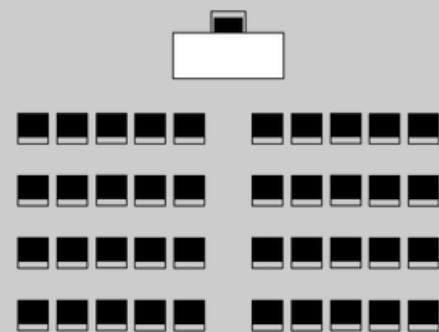

EL TALLER - 837 m²

Capacitats segons format

Espais per esdeveniments - Colònia Rusiñol

TEATRE

350
Persones

ESCOLA

350
Persones

FORMAT U

-
Persones

IMPERIAL

-
Persones

BANQUET

350
Persones

CÒCTEL AMB STAGE

350
Persones

CAPACITATS PER SALA SEGONS FORMAT

		TEATRE	ESCOLA	FORMAT U	IMPERIAL	BANQUET	CÒCTEL AMB STAGE
	M²						
LA FILATURA	608	500	335	300	300	400	400
EL TALLER	837	350	350	-----	-----	350	350
EL MAGATZEM	707	100	-----	-----	-----	100	100
EL LABORATORI	842	-----	-----	-----	-----	100	100
SALA 1912	842	100	100	100	100	100	100
LES GOLFES	855	100	-----	-----	-----	100	100
SALA PETITA CAU FALUGA	28	-----	-----	-----	15	-----	-----
SALÓ DE CAU FALUGA	103	40	60	60	25		
SALA RUSIÑOL (CAU FALUGA)	86	80	50	40	40	40	50
JARDINS DE LA FÀBRICA	2900	A CONSULTAR					
ESPLANADA DEL CANAL	1690						
ESPLANADA DEL RIU	13420						