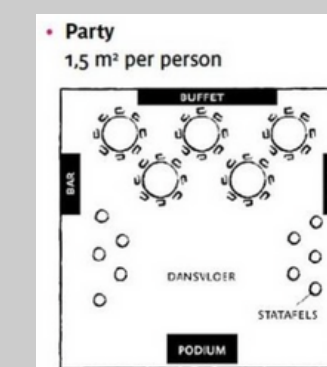

EL TALLER - 837 m²

Capacidades según formato

Espacios para eventos - Colònia Rusiñol

TEATRO

350
Personas

ESCUELA

350
Personas

FORMATO U

-
Personas

IMPERIAL

-
Personas

BANQUETE

350
Personas

COCKTAIL CON STAGE

350
Personas

CAPACIDADES POR SALA SEGÚN FORMATO

		TEATRO	ESCUELA	FORMATO U	IMPERIAL	BANQUETE	COCKTAIL CON STAGE
	M²						
LA FILATURA	608	500	335	300	300	400	400
EL TALLER	837	350	350	-----	-----	350	350
EL MAGATZEM	707	100	-----	-----	-----	100	100
EL LABORATORI	842	-----	-----	-----	-----	100	100
SALA 1912	842	100	100	100	100	100	100
LAS GOLFAS	855	100	-----	-----	-----	100	100
SALA PEQUEÑA CAU FALUGA	28	-----	-----	-----	15	-----	-----
SALON DE CAU FALUGA	103	40	60	60	25		
SALA RUSIÑOL (CAU FALUGA)	86	80	50	40	40	40	50
JARDINES DE LA FÁBRICA	2900	A CONSULTAR					
ESPLANADA DEL CANAL	1690						
ESPLANADA DEL RIO	13420						