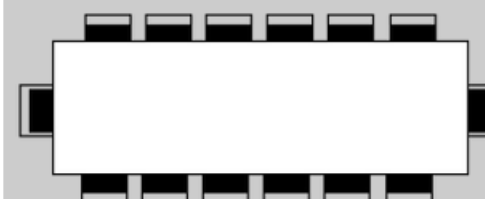

EL TALLER - 837 m²

Capacidades según formato

Espacios para eventos - Colònia Rusiñol

TEATRO

350
Personas

ESCUELA

350
Personas

FORMATO U

-
Personas

IMPERIAL

-
Personas

BANQUETE

350
Personas

COCKTAIL CON STAGE

350
Personas

CAPACIDADES POR SALA SEGÚN FORMATO

		TEATRO	ESCUELA	FORMATO U	IMPERIAL	BANQUETE	COCKTAIL CON STAGE
	M²						
LA FILATURA	608	500	335	300	300	400	400
EL TALLER	837	350	350	-----	-----	350	350
EL MAGATZEM	707	100	-----	-----	-----	100	100
EL LABORATORI	842	-----	-----	-----	-----	100	100
SALA 1912	842	100	100	100	100	100	100
LAS GOLFAS	855	100	-----	-----	-----	100	100
SALA PEQUEÑA CAU FALUGA	28	-----	-----	-----	15	-----	-----
SALON DE CAU FALUGA	103	40	60	60	25		
SALA RUSIÑOL (CAU FALUGA)	86	80	50	40	40	40	50
JARDINES DE LA FÁBRICA	2900	A CONSULTAR					
ESPLANADA DEL CANAL	1690						
ESPLANADA DEL RIO	13420						