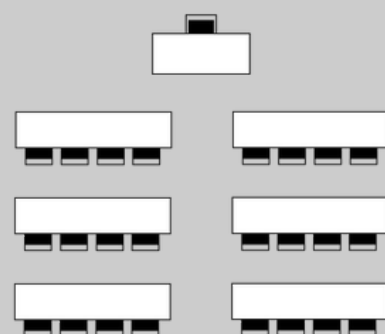

EL TALLER - 837 m²

Capacidades según formato

Espacios para eventos - Colònia Rusiñol

TEATRO

350
Personas

ESCUELA

350
Personas

FORMATO U

-
Personas

IMPERIAL

-
Personas

BANQUETE

350
Personas

COCKTAIL CON STAGE

350
Personas

CAPACIDADES POR SALA SEGÚN FORMATO

		TEATRO	ESCUELA	FORMATO U	IMPERIAL	BANQUETE	COCKTAIL CON STAGE
	M²						
LA FILATURA	608	500	335	300	300	400	400
EL TALLER	837	350	350	-----	-----	350	350
EL MAGATZEM	707	100	-----	-----	-----	100	100
EL LABORATORI	842	-----	-----	-----	-----	100	100
SALA 1912	842	100	100	100	100	100	100
LAS GOLFAS	855	100	-----	-----	-----	100	100
SALA PEQUEÑA CAU FALUGA	28	-----	-----	-----	15	-----	-----
SALON DE CAU FALUGA	103	40	60	60	25		
SALA RUSIÑOL (CAU FALUGA)	86	80	50	40	40	40	50
JARDINES DE LA FÁBRICA	2900	A CONSULTAR					
ESPLANADA DEL CANAL	1690						
ESPLANADA DEL RIO	13420						