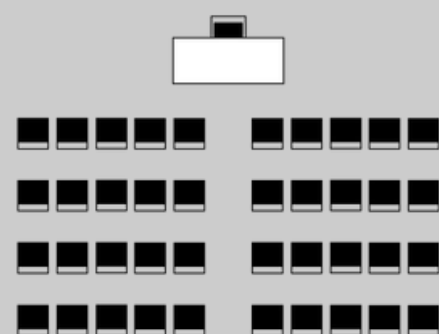

EL TALLER - 837 m²

Capacidades según formato

Espacios para eventos - Colònia Rusiñol

TEATRO

350
Personas

ESCUELA

350
Personas

FORMATO U

-
Personas

IMPERIAL

-
Personas

BANQUETE

350
Personas

COCKTAIL CON STAGE

350
Personas

CAPACIDADES POR SALA SEGÚN FORMATO

		TEATRO	ESCUELA	FORMATO U	IMPERIAL	BANQUETE	COCKTAIL CON STAGE
	M²						
LA FILATURA	608	500	335	300	300	400	400
EL TALLER	837	350	350	-----	-----	350	350
EL MAGATZEM	707	100	-----	-----	-----	100	100
EL LABORATORI	842	-----	-----	-----	-----	100	100
SALA 1912	842	100	100	100	100	100	100
LAS GOLFAS	855	100	-----	-----	-----	100	100
SALA PEQUEÑA CAU FALUGA	28	-----	-----	-----	15	-----	-----
SALON DE CAU FALUGA	103	40	60	60	25		
SALA RUSIÑOL (CAU FALUGA)	86	80	50	40	40	40	50
JARDINES DE LA FÁBRICA	2900	A CONSULTAR					
ESPLANADA DEL CANAL	1690						
ESPLANADA DEL RIO	13420						