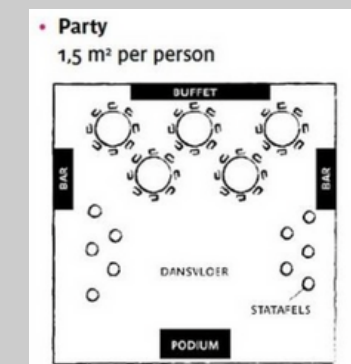

EL MAGATZEM - 707 m2

Capacitats segons format

Espais per esdeveniments - Colònia Rusiñol

TEATRE

100
Persones

ESCOLA

-
Persones

FORMAT U

-
Persones

IMPERIAL

-
Persones

BANQUET

100
Persones

CÒCTEL AMB STAGE

100
Persones

CAPACIDADES POR SALA SEGÚN FORMATO

		TEATRO	ESCUELA	FORMATO U	IMPERIAL	BANQUETE	COCKTAIL CON STAGE
	M ²						
LA FILATURA	608	500	335	300	300	400	400
EL TALLER	837	350	350	-----	-----	350	350
EL MAGATZEM	707	100	-----	-----	-----	100	100
EL LABORATORI	842	-----	-----	-----	-----	100	100
SALA 1912	842	100	100	100	100	100	100
LAS GOLFAS	855	100	-----	-----	-----	100	100
SALA PEQUEÑA CAU FALUGA	28	-----	-----	-----	15	-----	-----
SALON DE CAU FALUGA	103	40	60	60	25		
SALA RUSIÑOL (CAU FALUGA)	86	80	50	40	40	40	50
JARDINES DE LA FÁBRICA	2900	A CONSULTAR					
ESPLANADA DEL CANAL	1690						
ESPLANADA DEL RIO	13420						