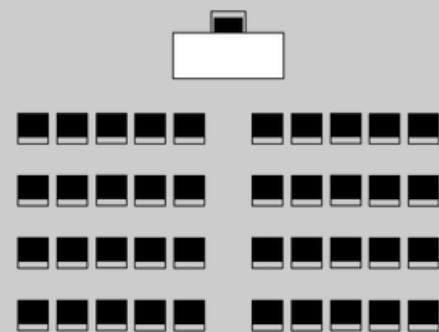

EL MAGATZEM - 707 m2

Capacitats segons format

Espais per esdeveniments - Colònia Rusiñol

TEATRE

100
Persones

ESCOLA

-
Persones

FORMAT U

-
Persones

IMPERIAL

-
Persones

BANQUET

100
Persones

CÒCTEL AMB STAGE

100
Persones

CAPACIDADES POR SALA SEGÚN FORMATO

		TEATRO	ESCUELA	FORMATO U	IMPERIAL	BANQUETE	COCKTAIL CON STAGE
	M ²						
LA FILATURA	608	500	335	300	300	400	400
EL TALLER	837	350	350	-----	-----	350	350
EL MAGATZEM	707	100	-----	-----	-----	100	100
EL LABORATORI	842	-----	-----	-----	-----	100	100
SALA 1912	842	100	100	100	100	100	100
LAS GOLFAS	855	100	-----	-----	-----	100	100
SALA PEQUEÑA CAU FALUGA	28	-----	-----	-----	15	-----	-----
SALON DE CAU FALUGA	103	40	60	60	25		
SALA RUSIÑOL (CAU FALUGA)	86	80	50	40	40	40	50
JARDINES DE LA FÁBRICA	2900	A CONSULTAR					
ESPLANADA DEL CANAL	1690						
ESPLANADA DEL RIO	13420						