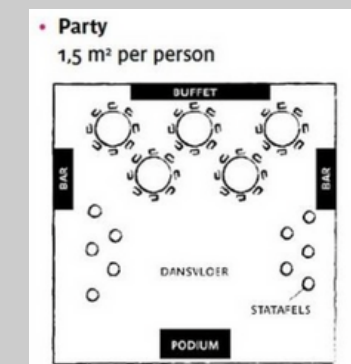

EL LABORATORI - 842 m2

Capacitats segons format

Espais per esdeveniments - Colònia Rusiñol

TEATRE

-
Persones

ESCOLA

-
Persones

FORMAT U

-
Persones

IMPERIAL

-
Persones

BANQUET

100
Persones

CÒCTEL AMB STAGE

100
Persones

CAPACIDADES POR SALA SEGÚN FORMATO

	M ²	TEATRO	ESCUELA	FORMATO U	IMPERIAL	BANQUETE	COCKTAIL CON STAGE
							
LA FILATURA	608	500	335	300	300	400	400
EL TALLER	837	350	350	-----	-----	350	350
EL MAGATZEM	707	100	-----	-----	-----	100	100
EL LABORATORI	842	-----	-----	-----	-----	100	100
SALA 1912	842	100	100	100	100	100	100
LAS GOLFAS	855	100	-----	-----	-----	100	100
SALA PEQUEÑA CAU FALUGA	28	-----	-----	-----	15	-----	-----
SALON DE CAU FALUGA	103	40	60	60	25		
SALA RUSIÑOL (CAU FALUGA)	86	80	50	40	40	40	50
JARDINES DE LA FÁBRICA	2900	A CONSULTAR					
ESPLANADA DEL CANAL	1690						
ESPLANADA DEL RIO	13420						