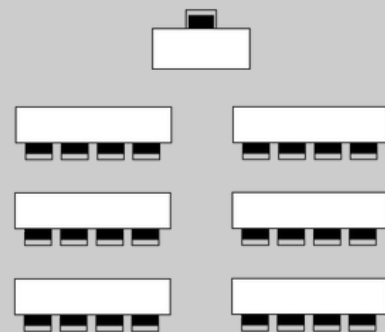

EL LABORATORI - 842 m2

Capacitats segons format

Espais per esdeveniments - Colònia Rusiñol

TEATRE

-
Persones

ESCOLA

-
Persones

FORMAT U

-
Persones

IMPERIAL

-
Persones

BANQUET

100
Persones

CÒCTEL AMB STAGE

100
Persones

CAPACIDADES POR SALA SEGÚN FORMATO

	M ²	TEATRO	ESCUELA	FORMATO U	IMPERIAL	BANQUETE	COCKTAIL CON STAGE
							
LA FILATURA	608	500	335	300	300	400	400
EL TALLER	837	350	350	-----	-----	350	350
EL MAGATZEM	707	100	-----	-----	-----	100	100
EL LABORATORI	842	-----	-----	-----	-----	100	100
SALA 1912	842	100	100	100	100	100	100
LAS GOLFAS	855	100	-----	-----	-----	100	100
SALA PEQUEÑA CAU FALUGA	28	-----	-----	-----	15	-----	-----
SALON DE CAU FALUGA	103	40	60	60	25		
SALA RUSIÑOL (CAU FALUGA)	86	80	50	40	40	40	50
JARDINES DE LA FÁBRICA	2900	A CONSULTAR					
ESPLANADA DEL CANAL	1690						
ESPLANADA DEL RIO	13420						