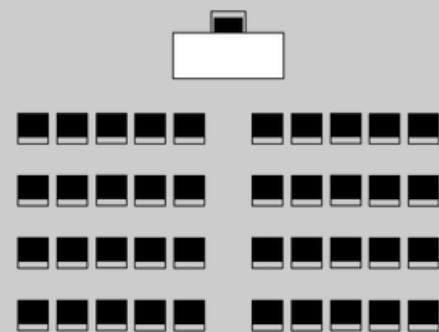

EL LABORATORI - 842 m2

Capacitats segons format

Espais per esdeveniments - Colònia Rusiñol

TEATRE

-
Persones

ESCOLA

-
Persones

FORMAT U

-
Persones

IMPERIAL

-
Persones

BANQUET

100
Persones

CÒCTEL AMB STAGE

100
Persones

CAPACIDADES POR SALA SEGÚN FORMATO

	M ²	TEATRO	ESCUELA	FORMATO U	IMPERIAL	BANQUETE	COCKTAIL CON STAGE
							
LA FILATURA	608	500	335	300	300	400	400
EL TALLER	837	350	350	-----	-----	350	350
EL MAGATZEM	707	100	-----	-----	-----	100	100
EL LABORATORI	842	-----	-----	-----	-----	100	100
SALA 1912	842	100	100	100	100	100	100
LAS GOLFAS	855	100	-----	-----	-----	100	100
SALA PEQUEÑA CAU FALUGA	28	-----	-----	-----	15	-----	-----
SALON DE CAU FALUGA	103	40	60	60	25		
SALA RUSIÑOL (CAU FALUGA)	86	80	50	40	40	40	50
JARDINES DE LA FÁBRICA	2900	A CONSULTAR					
ESPLANADA DEL CANAL	1690						
ESPLANADA DEL RIO	13420						