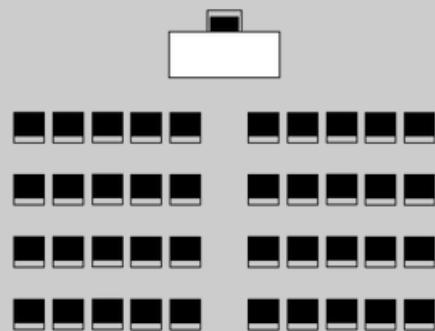

EL LABORATORI - 842 m2

Capacidades según formato

Espacios para eventos - Colònia Rusiñol

TEATRO

-
Personas

ESCUELA

-
Personas

FORMATO U

-
Personas

IMPERIAL

-
Personas

BANQUETE

100
Personas

COCKTAIL CON STAGE

100
Personas

CAPACIDADES POR SALA SEGÚN FORMATO

		TEATRO	ESCUELA	FORMATO U	IMPERIAL	BANQUETE	COCKTAIL CON STAGE
	M ²						
LA FILATURA	608	500	335	300	300	400	400
EL TALLER	837	350	350	-----	-----	350	350
EL MAGATZEM	707	100	-----	-----	-----	100	100
EL LABORATORI	842	-----	-----	-----	-----	100	100
SALA 1912	842	100	100	100	100	100	100
LAS GOLFAS	855	100	-----	-----	-----	100	100
SALA PEQUEÑA CAU FALUGA	28	-----	-----	-----	15	-----	-----
SALON DE CAU FALUGA	103	40	60	60	25		
SALA RUSIÑOL (CAU FALUGA)	86	80	50	40	40	40	50
JARDINES DE LA FÁBRICA	2900	A CONSULTAR					
ESPLANADA DEL CANAL	1690						
ESPLANADA DEL RIO	13420						