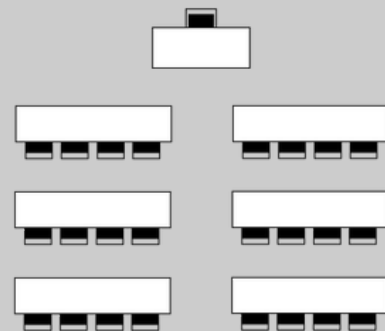

EL LABORATORI - 842 m2

Capacidades según formato

Espacios para eventos - Colònia Rusiñol

TEATRO

-
Personas

ESCUELA

-
Personas

FORMATO U

-
Personas

IMPERIAL

-
Personas

BANQUETE

100
Personas

COCKTAIL CON STAGE

100
Personas

CAPACIDADES POR SALA SEGÚN FORMATO

		TEATRO	ESCUELA	FORMATO U	IMPERIAL	BANQUETE	COCKTAIL CON STAGE
	M ²						
LA FILATURA	608	500	335	300	300	400	400
EL TALLER	837	350	350	-----	-----	350	350
EL MAGATZEM	707	100	-----	-----	-----	100	100
EL LABORATORI	842	-----	-----	-----	-----	100	100
SALA 1912	842	100	100	100	100	100	100
LAS GOLFAS	855	100	-----	-----	-----	100	100
SALA PEQUEÑA CAU FALUGA	28	-----	-----	-----	15	-----	-----
SALON DE CAU FALUGA	103	40	60	60	25		
SALA RUSIÑOL (CAU FALUGA)	86	80	50	40	40	40	50
JARDINES DE LA FÁBRICA	2900	A CONSULTAR					
ESPLANADA DEL CANAL	1690						
ESPLANADA DEL RIO	13420						