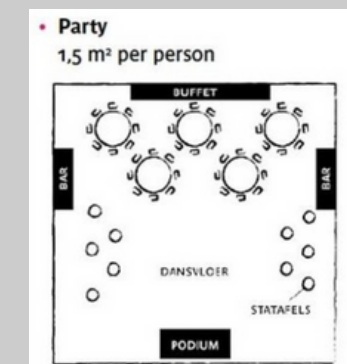

EL LABORATORI - 842 m2

Capacidades según formato

Espacios para eventos - Colònia Rusiñol

TEATRO

-
Personas

ESCUELA

-
Personas

FORMATO U

-
Personas

IMPERIAL

-
Personas

BANQUETE

100
Personas

COCKTAIL CON STAGE

100
Personas

CAPACIDADES POR SALA SEGÚN FORMATO

		TEATRO	ESCUELA	FORMATO U	IMPERIAL	BANQUETE	COCKTAIL CON STAGE
	M ²						
LA FILATURA	608	500	335	300	300	400	400
EL TALLER	837	350	350	-----	-----	350	350
EL MAGATZEM	707	100	-----	-----	-----	100	100
EL LABORATORI	842	-----	-----	-----	-----	100	100
SALA 1912	842	100	100	100	100	100	100
LAS GOLFAS	855	100	-----	-----	-----	100	100
SALA PEQUEÑA CAU FALUGA	28	-----	-----	-----	15	-----	-----
SALON DE CAU FALUGA	103	40	60	60	25		
SALA RUSIÑOL (CAU FALUGA)	86	80	50	40	40	40	50
JARDINES DE LA FÁBRICA	2900	A CONSULTAR					
ESPLANADA DEL CANAL	1690						
ESPLANADA DEL RIO	13420						