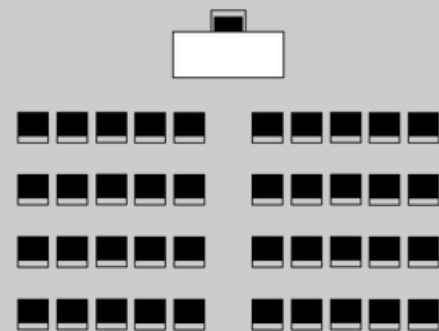

SALA 1912 - 842 m2

Capacitats segons format

Espais per esdeveniments - Colònia Rusiñol

TEATRE

100
Persones

ESCOLA

100
Persones

FORMAT U

100
Persones

IMPERIAL

100
Persones

BANQUET

100
Persones

CÒCTEL AMB STAGE

100
Persones

CAPACIDADES POR SALA SEGÚN FORMATO

		TEATRO	ESCUELA	FORMATO U	IMPERIAL	BANQUETE	COCKTAIL CON STAGE
	M ²						
LA FILATURA	608	500	335	300	300	400	400
EL TALLER	837	350	350	-----	-----	350	350
EL MAGATZEM	707	100	-----	-----	-----	100	100
EL LABORATORI	842	-----	-----	-----	-----	100	100
SALA 1912	842	100	100	100	100	100	100
LAS GOLFAS	855	100	-----	-----	-----	100	100
SALA PEQUEÑA CAU FALUGA	28	-----	-----	-----	15	-----	-----
SALON DE CAU FALUGA	103	40	60	60	25		
SALA RUSIÑOL (CAU FALUGA)	86	80	50	40	40	40	50
JARDINES DE LA FÁBRICA	2900	A CONSULTAR					
ESPLANADA DEL CANAL	1690						
ESPLANADA DEL RIO	13420						