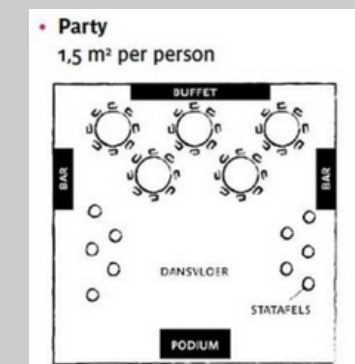

SALA 1912 - 842 m2

Capacitats segons format

Espais per esdeveniments - Colònia Rusiñol

TEATRE

100
Persones

ESCOLA

100
Persones

FORMAT U

100
Persones

IMPERIAL

100
Persones

BANQUET

100
Persones

CÒCTEL AMB STAGE

100
Persones

CAPACIDADES POR SALA SEGÚN FORMATO

		TEATRO	ESCUELA	FORMATO U	IMPERIAL	BANQUETE	COCKTAIL CON STAGE
	M ²						
LA FILATURA	608	500	335	300	300	400	400
EL TALLER	837	350	350	-----	-----	350	350
EL MAGATZEM	707	100	-----	-----	-----	100	100
EL LABORATORI	842	-----	-----	-----	-----	100	100
SALA 1912	842	100	100	100	100	100	100
LAS GOLFAS	855	100	-----	-----	-----	100	100
SALA PEQUEÑA CAU FALUGA	28	-----	-----	-----	15	-----	-----
SALON DE CAU FALUGA	103	40	60	60	25		
SALA RUSIÑOL (CAU FALUGA)	86	80	50	40	40	40	50
JARDINES DE LA FÁBRICA	2900	A CONSULTAR					
ESPLANADA DEL CANAL	1690						
ESPLANADA DEL RIO	13420						