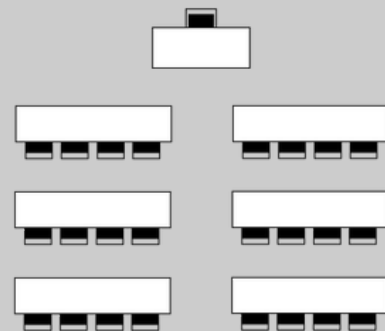

SALA 1912 - 842 m2

Capacitats segons format

Espais per esdeveniments - Colònia Rusiñol

TEATRE

100
Persones

ESCOLA

100
Persones

FORMAT U

100
Persones

IMPERIAL

100
Persones

BANQUET

100
Persones

CÒCTEL AMB STAGE

100
Persones

CAPACIDADES POR SALA SEGÚN FORMATO

		TEATRO	ESCUELA	FORMATO U	IMPERIAL	BANQUETE	COCKTAIL CON STAGE
	M ²						
LA FILATURA	608	500	335	300	300	400	400
EL TALLER	837	350	350	-----	-----	350	350
EL MAGATZEM	707	100	-----	-----	-----	100	100
EL LABORATORI	842	-----	-----	-----	-----	100	100
SALA 1912	842	100	100	100	100	100	100
LAS GOLFAS	855	100	-----	-----	-----	100	100
SALA PEQUEÑA CAU FALUGA	28	-----	-----	-----	15	-----	-----
SALON DE CAU FALUGA	103	40	60	60	25		
SALA RUSIÑOL (CAU FALUGA)	86	80	50	40	40	40	50
JARDINES DE LA FÁBRICA	2900	A CONSULTAR					
ESPLANADA DEL CANAL	1690						
ESPLANADA DEL RIO	13420						