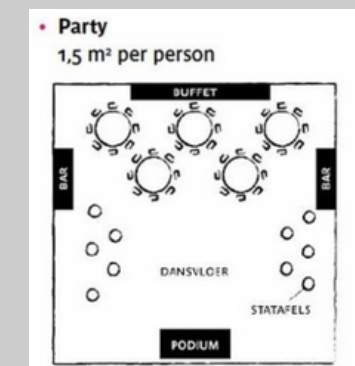

LA FILATURA - 608 m2

Capacidades según formato

Espacios para eventos - Colònia Rusiñol

TEATRO

500
Personas

ESCUELA

335
Personas

FORMATO U

300
Personas

IMPERIAL

300
Personas

BANQUETE

400
Personas

COCKTAIL CON STAGE

400
Personas

CAPACIDADES POR SALA SEGÚN FORMATO

		TEATRO	ESCUELA	FORMATO U	IMPERIAL	BANQUETE	COCKTAIL CON STAGE
	M ²						
LA FILATURA	608	500	335	300	300	400	400
EL TALLER	837	350	350	-----	-----	350	350
EL MAGATZEM	707	100	-----	-----	-----	100	100
EL LABORATORI	842	-----	-----	-----	-----	100	100
SALA 1912	842	100	100	100	100	100	100
LAS GOLFAS	855	100	-----	-----	-----	100	100
SALA PEQUEÑA CAU FALUGA	28	-----	-----	-----	15	-----	-----
SALON DE CAU FALUGA	103	40	60	60	25		
SALA RUSIÑOL (CAU FALUGA)	86	80	50	40	40	40	50
JARDINES DE LA FÁBRICA	2900	A CONSULTAR					
ESPLANADA DEL CANAL	1690						
ESPLANADA DEL RIO	13420						