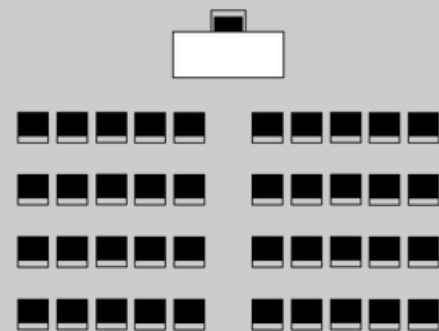

LA FILATURA - 608 m2

Capacidades según formato

Espacios para eventos - Colònia Rusiñol

TEATRO

500
Personas

ESCUELA

335
Personas

FORMATO U

300
Personas

IMPERIAL

300
Personas

BANQUETE

400
Personas

COCKTAIL CON STAGE

400
Personas

CAPACIDADES POR SALA SEGÚN FORMATO

		TEATRO	ESCUELA	FORMATO U	IMPERIAL	BANQUETE	COCKTAIL CON STAGE
	M ²						
LA FILATURA	608	500	335	300	300	400	400
EL TALLER	837	350	350	-----	-----	350	350
EL MAGATZEM	707	100	-----	-----	-----	100	100
EL LABORATORI	842	-----	-----	-----	-----	100	100
SALA 1912	842	100	100	100	100	100	100
LAS GOLFAS	855	100	-----	-----	-----	100	100
SALA PEQUEÑA CAU FALUGA	28	-----	-----	-----	15	-----	-----
SALON DE CAU FALUGA	103	40	60	60	25		
SALA RUSIÑOL (CAU FALUGA)	86	80	50	40	40	40	50
JARDINES DE LA FÁBRICA	2900	A CONSULTAR					
ESPLANADA DEL CANAL	1690						
ESPLANADA DEL RIO	13420						