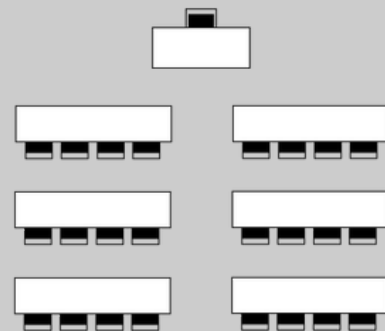

LA FILATURA - 608 m2

Capacidades según formato

Espacios para eventos - Colònia Rusiñol

TEATRO

500
Personas

ESCUELA

335
Personas

FORMATO U

300
Personas

IMPERIAL

300
Personas

BANQUETE

400
Personas

COCKTAIL CON STAGE

400
Personas

CAPACIDADES POR SALA SEGÚN FORMATO

		TEATRO	ESCUELA	FORMATO U	IMPERIAL	BANQUETE	COCKTAIL CON STAGE
	M ²						
LA FILATURA	608	500	335	300	300	400	400
EL TALLER	837	350	350	-----	-----	350	350
EL MAGATZEM	707	100	-----	-----	-----	100	100
EL LABORATORI	842	-----	-----	-----	-----	100	100
SALA 1912	842	100	100	100	100	100	100
LAS GOLFAS	855	100	-----	-----	-----	100	100
SALA PEQUEÑA CAU FALUGA	28	-----	-----	-----	15	-----	-----
SALON DE CAU FALUGA	103	40	60	60	25		
SALA RUSIÑOL (CAU FALUGA)	86	80	50	40	40	40	50
JARDINES DE LA FÁBRICA	2900	A CONSULTAR					
ESPLANADA DEL CANAL	1690						
ESPLANADA DEL RIO	13420						